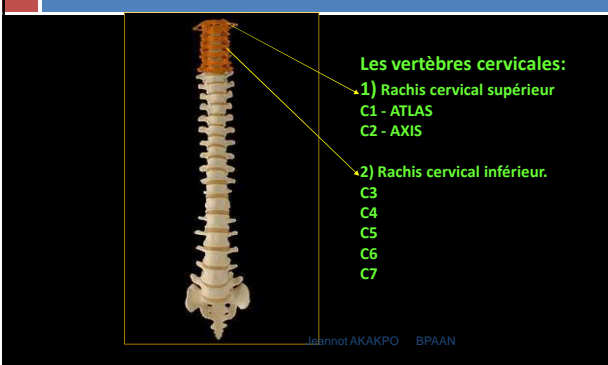

La cage thoracique et les côtes

La cage thoracique et le sternum.

La cage thoracique et le sternum.

Les os du cou, du dos et du bassin.

La colonne vertébrale

- Les vertèbres
 - Vertèbres cervicales : 7
 - Vertèbres thoraciques : 12
 - Vertèbres lombaires: 5
 - Vertèbres sacrées: 5
 - Vertèbres coccygiennes: 3-5
- Les charnières
 - Charnière 1: cranio-cervicale
 - Charnière 2: cervico-thoracique
 - Charnière 3: thoraco-lombale
 - Charnière 4: lombo-sacrée
 - Charnière 5 : sacro-coccygiennes

La colonne vertébrale: déviations

- Lordoses : courbure de la colonne vers l'avant
 - cervicale: rachis cervical
 - lombaire: rachis lombaire
- Cyphoses : courbure vers l'arrière
 - dorsale ou thoracique: rachis thoracique
 - sacrale: sacrum et coccyx

Jeannot AKAKPO BPAAN

Les os de la colonne vertébrale

Les os de la colonne vertébrale.

Les os de la colonne vertébrale.

Les os de la colonne vertébrale.

Les os du bassin: sacrum et le coccyx

Les os du bassin: sacrum et coccyx