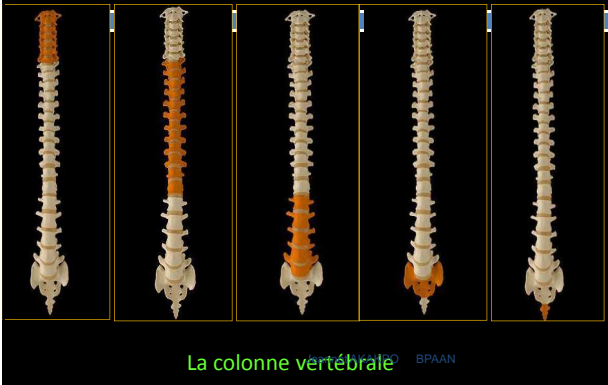

La cage thoracique et les côtes

La cage thoracique et le sternum.

La cage thoracique et le sternum.

Les os du cou, du dos et du bassin.

La colonne vertébrale

- Les vertèbres
 - Vertèbres cervicales : 7
 - Vertèbres thoraciques : 12
 - Vertèbres lombaires: 5
 - Vertèbres sacrées: 5
 - Vertèbres coccygiennes: 3-5
- Les charnières
 - Charnière 1: cranio-cervicale
 - Charnière 2: cervico-thoracique
 - Charnière 3: thoraco-lombale
 - Charnière 4: lombo-sacrée
 - Charnière 5 : sacro-coccygiennes

La colonne vertébrale: déviations

- Lordoses : courbure de la colonne vers l'avant
 - cervicale: rachis cervical
 - lombaire: rachis lombaire
- Cyphoses : courbure vers l'arrière
 - dorsale ou thoracique: rachis thoracique
 - sacrale: sacrum et coccyx