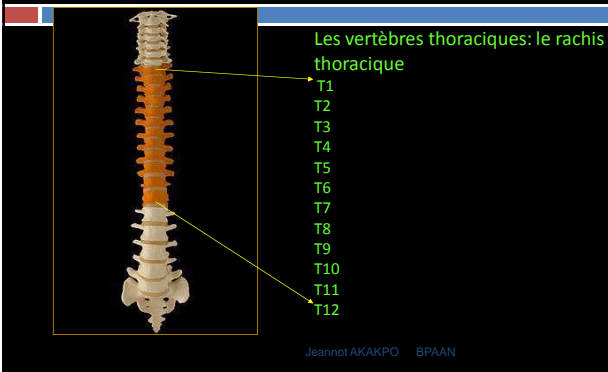

La colonne vertébrale: déviations

- Lordoses : courbure de la colonne vers l'avant
 - cervicale: rachis cervical
 - lombaire: rachis lombaire
- Cyphoses : courbure vers l'arrière
 - dorsale ou thoracique: rachis thoracique
 - sacrale: sacrum et coccyx

Jeannot AKAKPO BPAAN

Les os de la colonne vertébrale

Les os de la colonne vertébrale.

Les os de la colonne vertébrale.

Les os de la colonne vertébrale.

Les os du bassin: sacrum et le coccyx

Les os du bassin: sacrum et coccyx

Les os du bassin: os coxal

Les os du bassin.

Les os de l'épaule

Les os de l'épaule

Les os de l'épaule

Les os du membre supérieur

Les os du membre supérieur: le bras

Les os du membre supérieur: l'avant bras